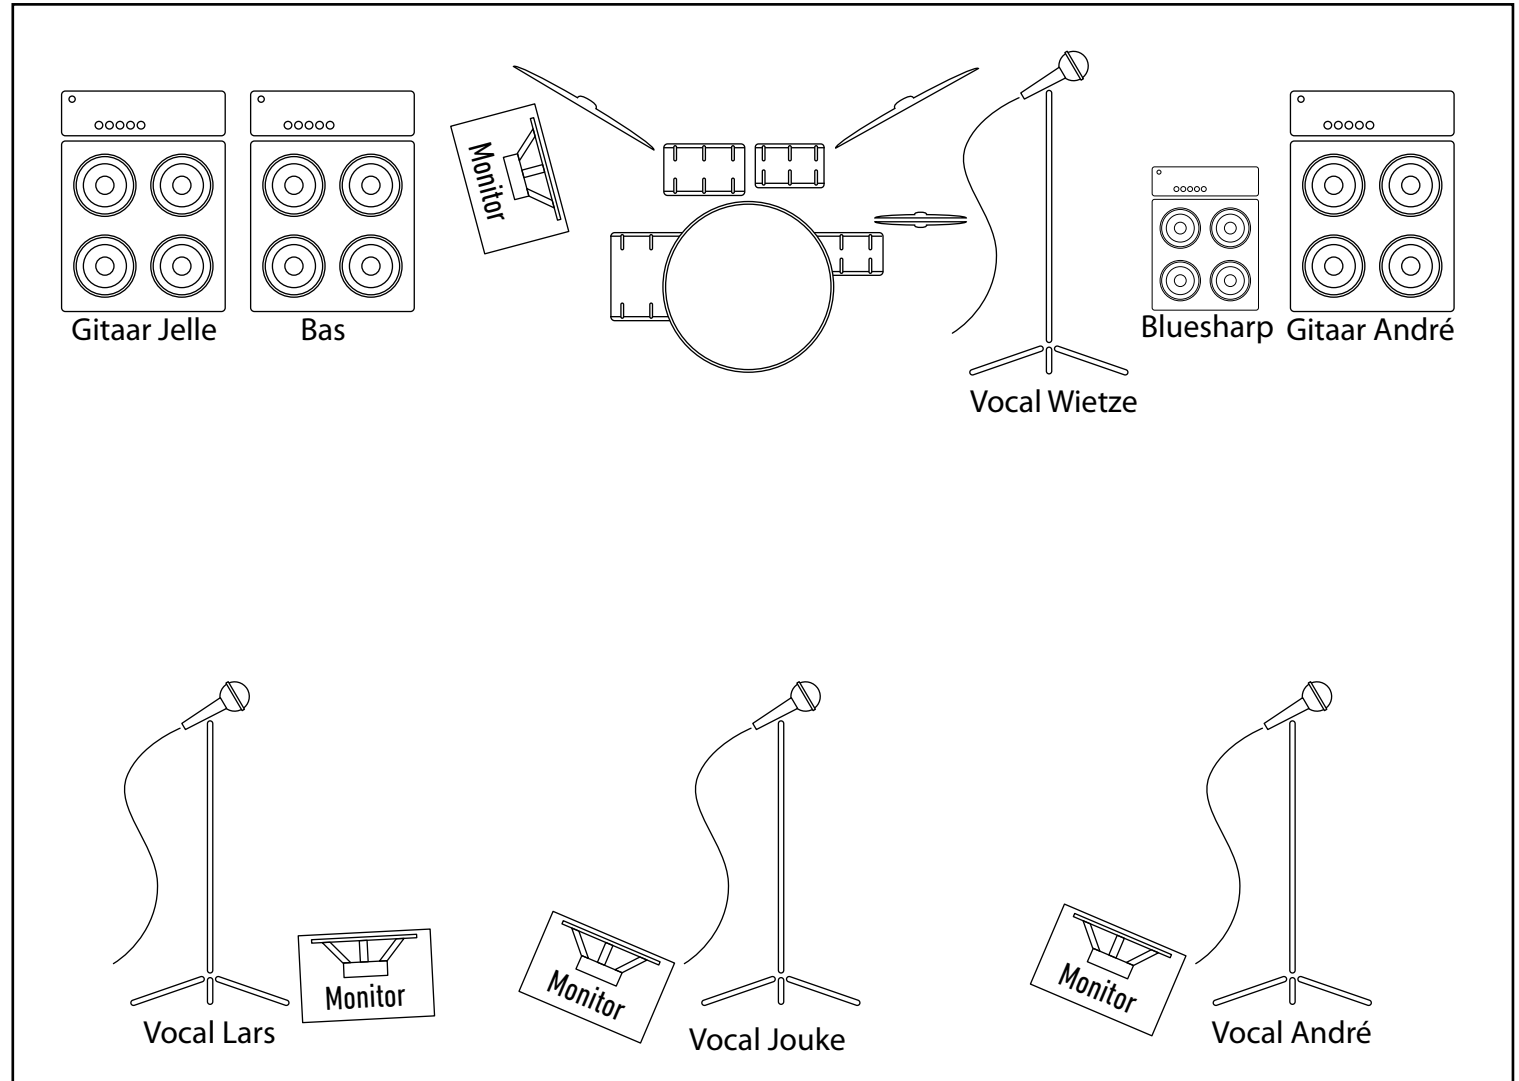

Technische rider

CH	Instrument
1	Kick
2	Snare
3	Hi Hat
4	Tom
5	Tom
6	Tom
7	Floor
8	OH L
9	OH R
10	Bass Lars
11	Gitaar André
12	Gitaar Jelle
13	Bluesharp
14	Vocal André
15	Vocal Lars
16	Vocal Wietze
17	Vocal Jouke
AUX 1	Monitor Lars
AUX 2	Monitor Jouke
AUX 3	Monitor André
AUX 4	Monitor Wietze